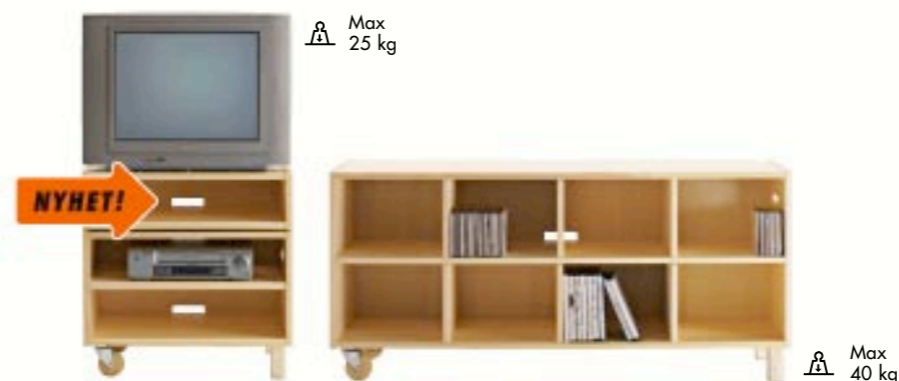

NYHET! **OTTENBY tv-hylla 895:-** i massiv, klarlackad asp är designad för att enkelt kunna flyttas och har sladduttag baktill. B60xD39xH58 cm. Design K. Hagberg/M. Hagberg. 900.442.74 **OTTENBY mediaförvaring 1195:-** i massiv, klarlackad asp är designad för att enkelt kunna flyttas. Mittsektionens mellanväggar är löstagbara – anpassa avstånden efter egna behov. Sladduttag baktill. B128xD39xH59 cm. Design K. Hagberg/M. Hagberg. 300.442.72